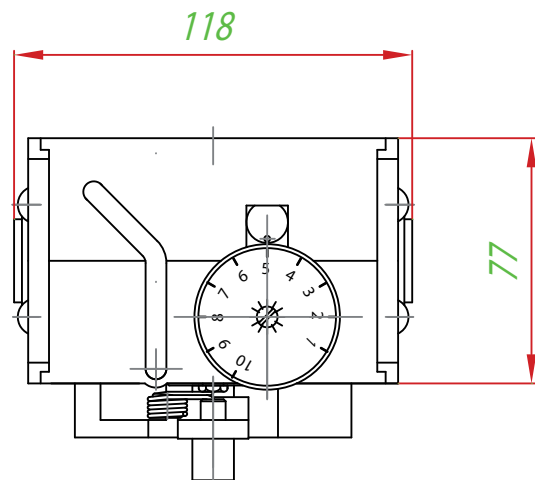

Maße/Dimensions **KMK-LW20**

3Transmissions
Tél : 01 88 32 18 85
contact@3transmissions.eu
www.3transmissions.eu