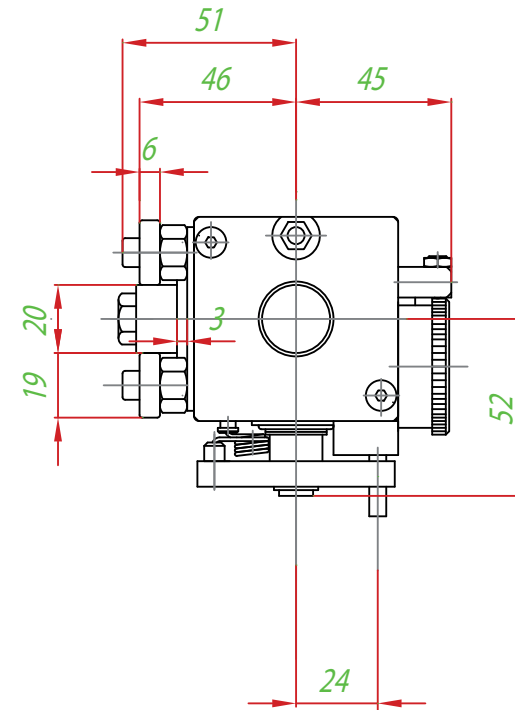

Maße/Dimensions KMK-LW201

3Transmissions
Tél : 01 88 32 18 85
contact@3transmissions.eu
www.3transmissions.eu