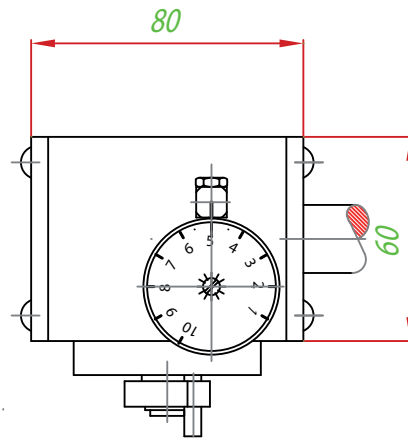

Maße/Dimensions KMK-LW201

3Transmissions
Tél : 01 88 32 18 85
contact@3transmissions.eu
www.3transmissions.eu