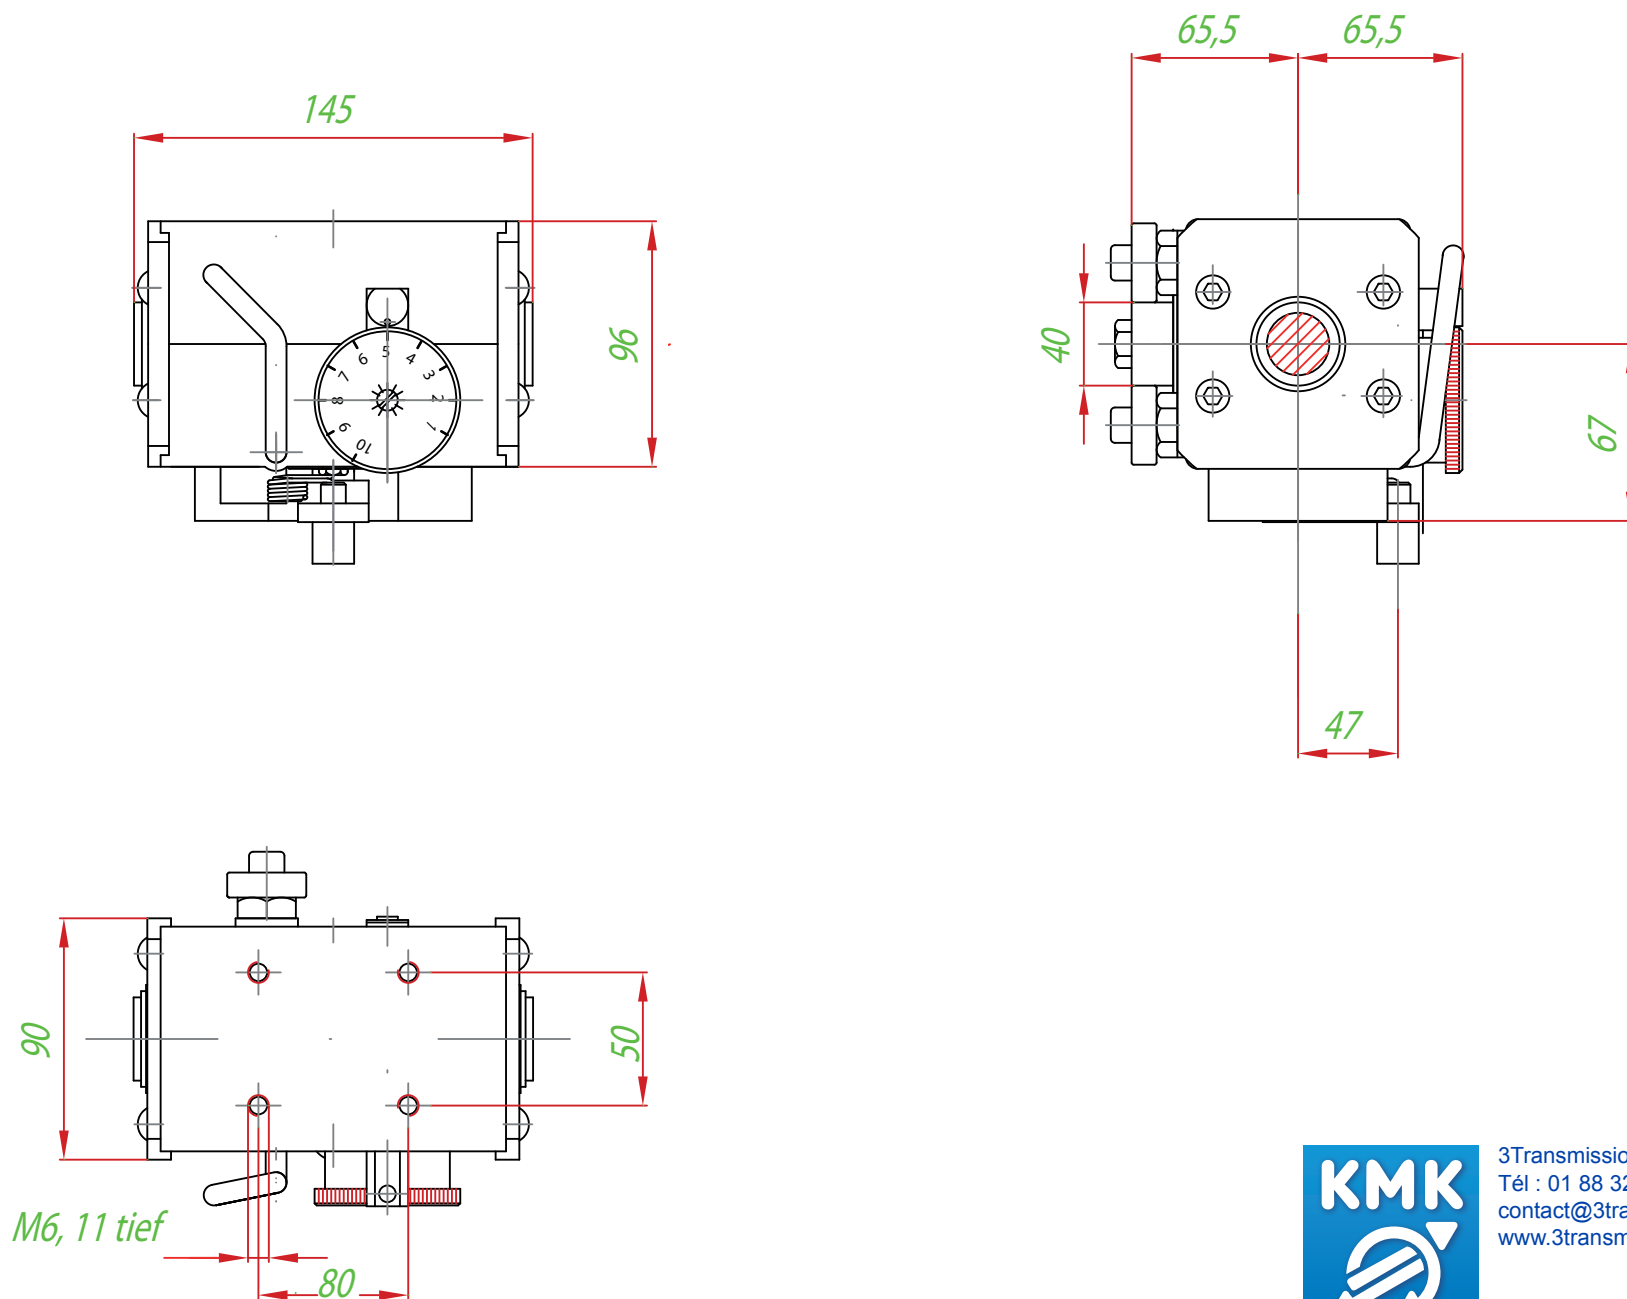

Maße/Dimensions KMK-LW30

3Transmissions
Tél : 01 88 32 18 85
contact@3transmissions.eu
www.3transmissions.eu