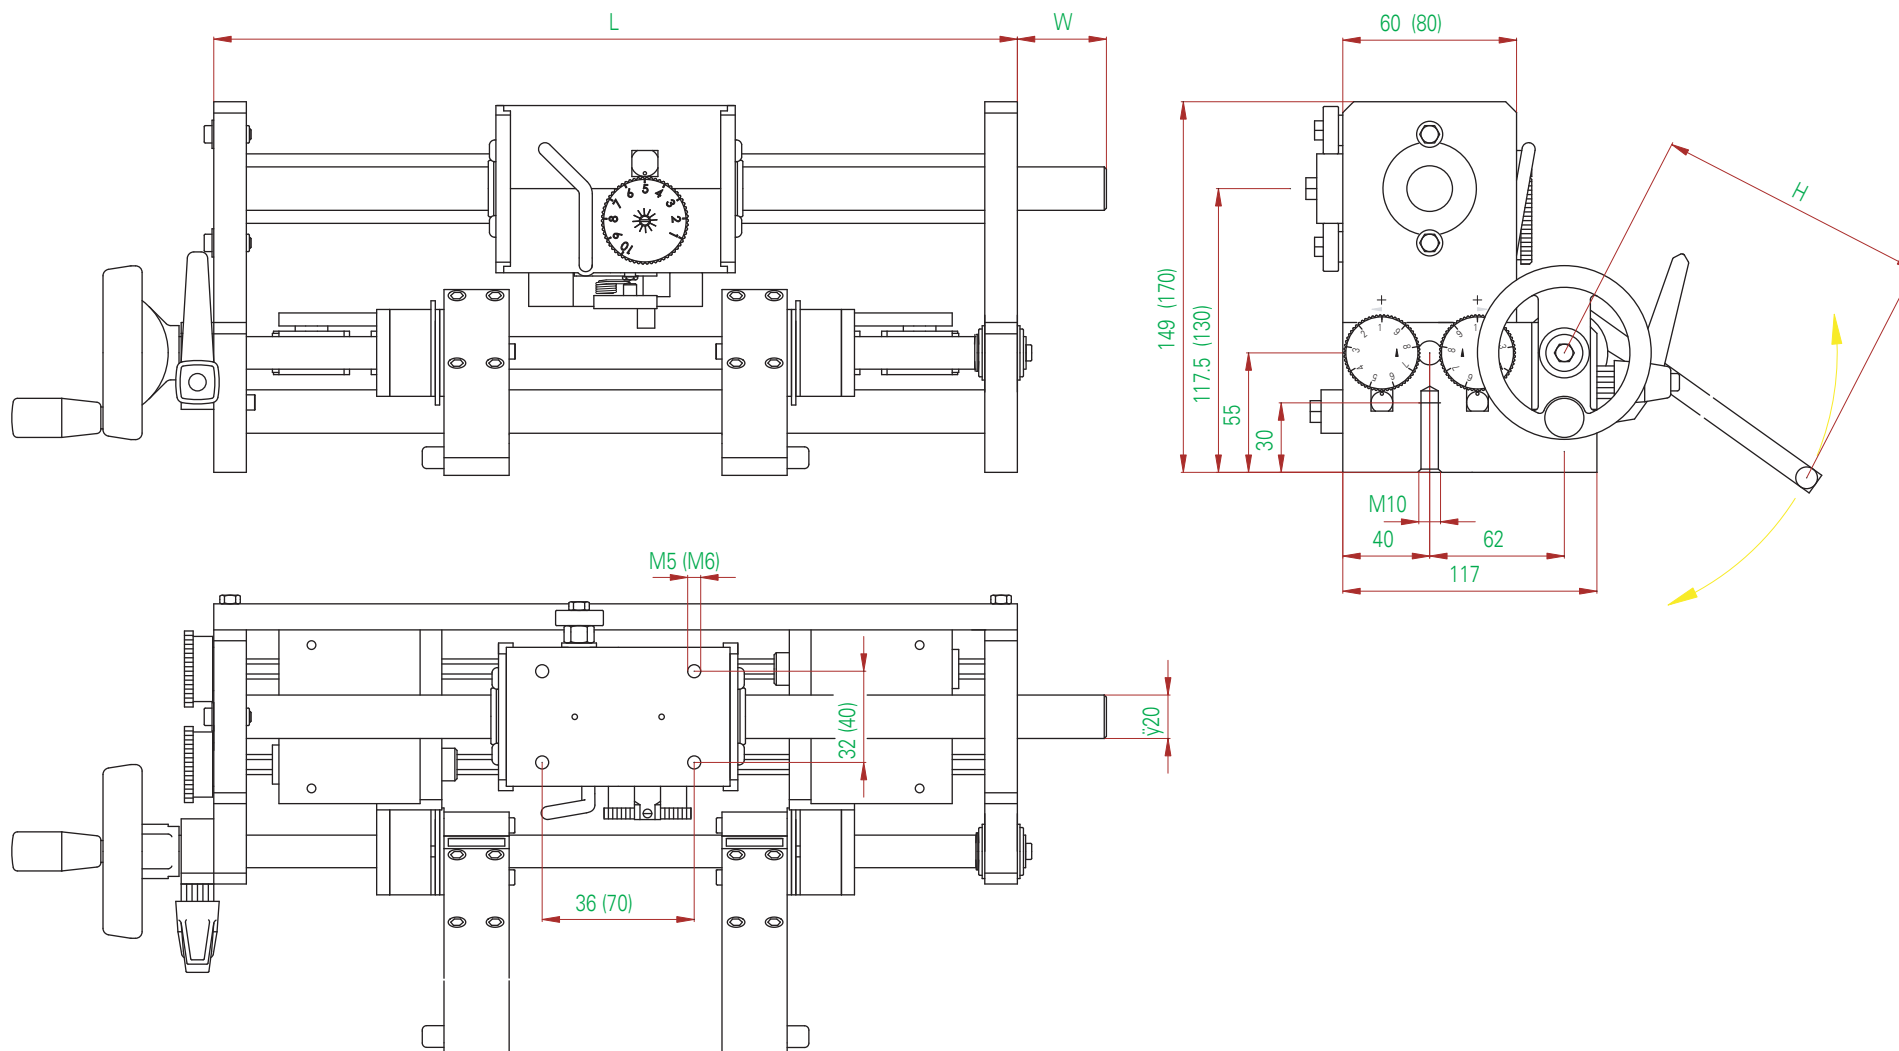

Maße/Dimensions **KMK-Mechanischer Kantensensor**

3Transmissions
Tél : 01 88 32 18 85
contact@3transmissions.eu
www.3transmissions.eu